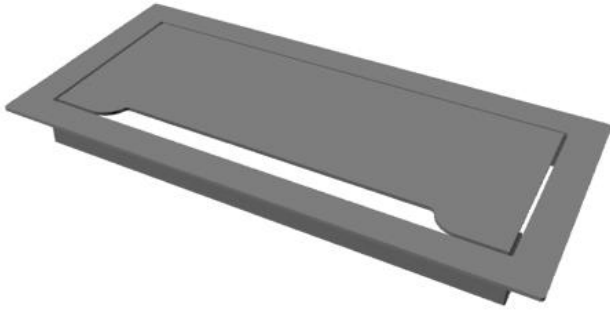

LINEA CANALIZACION ELECTRICA

Grafito

Negro

Blanco

Aluminio

Metalizado

Gris Estrella

URREAL CNC

Producto :
Tapa de Registro Doble.

Producto :
Tapa de Registro Doble.

Grafito

Negro

Blanco

Aluminio

Metalizado

Gris Estrella

LINEA CANALIZACION DE ELECTRIFICACION

TAPA DE REGISTRO

Producto :
Caja Porta Módulos Triple con Inclinación.

Producto :
Porta Módulos Triple.

Grafito

Negro

Blanco

Aluminio

Metalizado

Gris Estrella

LINEA CANALIZACION DE ELECTRIFICACION

TAPA DE REGISTRO

Producto :
Bandeja Simple Conductora de Líneas

Producto :
Bandeja Doble Conductora de Líneas

Grafito

Negro