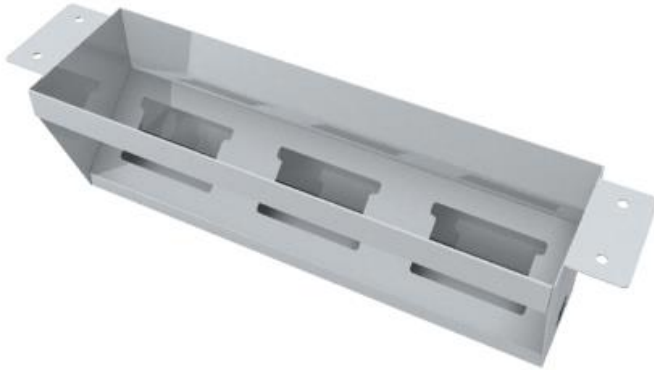

LINEA CANALIZACION ELECTRICA

Grafito

Negro

Blanco

Aluminio

Metalizado

Gris Estrella

URREAL CNC

Producto :
Tapa de Registro Doble.

Producto :
Tapa de Registro Doble.

Grafito

Negro

Blanco

Aluminio

Metalizado

Gris Estrella

LINEA CANALIZACION DE ELECTRIFICACION

TAPA DE REGISTRO

Producto :
Caja Porta Módulos Triple con Inclinación.

Producto :
Porta Módulos Triple.

Grafito

Negro

Blanco

Aluminio

Metalizado

Gris Estrella

LINEA CANALIZACION DE ELECTRIFICACION

TAPA DE REGISTRO

Producto :
Bandeja Simple Conductora de Líneas

Producto :
Bandeja Doble Conductora de Líneas

Grafito

Negro