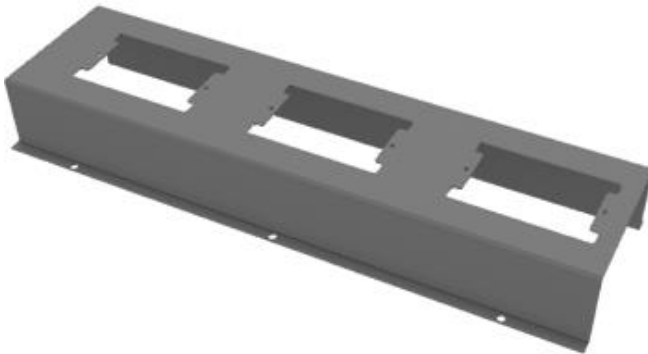

Producto :
Tapa de Registro Doble.

Producto :
Tapa de Registro Doble.

Grafito

Negro

Blanco

Aluminio

Metalizado

Gris Estrella

LINEA CANALIZACION DE ELECTRIFICACION

TAPA DE REGISTRO

Producto :
Caja Porta Módulos Triple con Inclinación.

Producto :
Porta Módulos Triple.

Grafito

Negro

Blanco

Aluminio

Metalizado

Gris Estrella

LINEA CANALIZACION DE ELECTRIFICACION

TAPA DE REGISTRO

Producto :
Bandeja Simple Conductora de Líneas

Producto :
Bandeja Doble Conductora de Líneas

Grafito

Negro