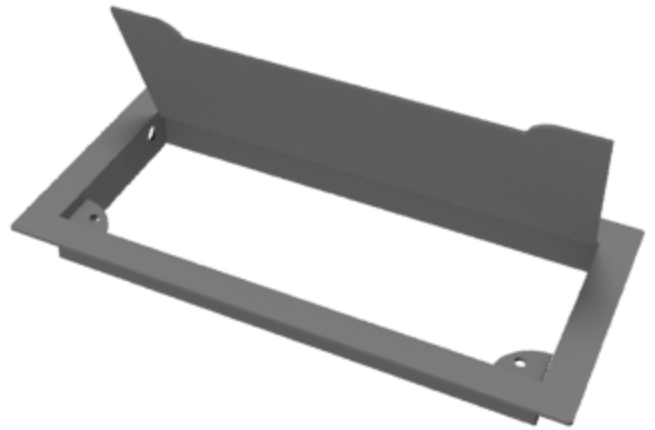

LINEA CANALIZACION ELECTRICA

Grafito

Negro

Blanco

Aluminio

Metalizado

Gris Estrella

URREAL CNC

Producto :
Tapa de Registro Doble.

Producto :
Tapa de Registro Doble.

Grafito

Negro

Blanco

Aluminio

Metalizado

Gris Estrella

LINEA CANALIZACION DE ELECTRIFICACION

TAPA DE REGISTRO

Producto :
Caja Porta Módulos Triple con Inclinación.

Producto :
Porta Módulos Triple.

Grafito

Negro

Blanco

Aluminio

Metalizado

Gris Estrella

LINEA CANALIZACION DE ELECTRIFICACION

TAPA DE REGISTRO

Producto :
Bandeja Simple Conductora de Líneas

Producto :
Bandeja Doble Conductora de Líneas

Grafito

Negro